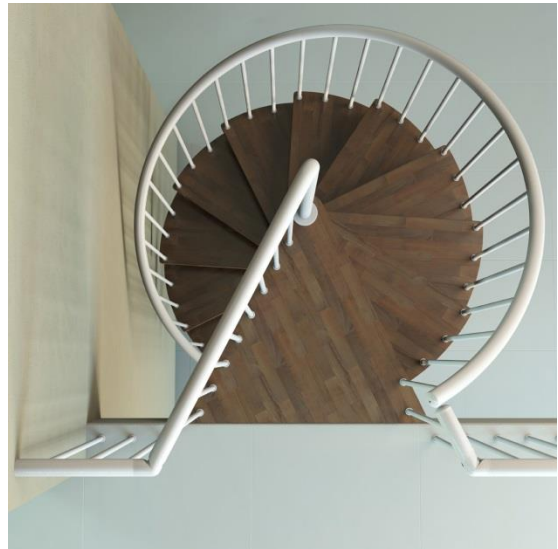

Email : info@1001trappen.nl

Optrede en Aantrede

- De optrede kan gesteld worden op een afstand van 210-230mm.
- De optrede wordt met behulp van afstandstukken gecreëerd
- De optrede bedraagt 210 mm, 215 mm, 220 mm, 225 mm of 230 mm.

Totaal Hoogte	Aantal Opstappen	Aantal Treden	
2100-2300mm	10	9	
2310-2510mm	11	10	
2520-2720mm	12	11	Standaard
2730-2930mm	13	12	+1 trede
2940-3140mm	14	13	+2 treden
3150-3350mm	15	14	+3 treden
3360-3560mm	16	15	+4 treden