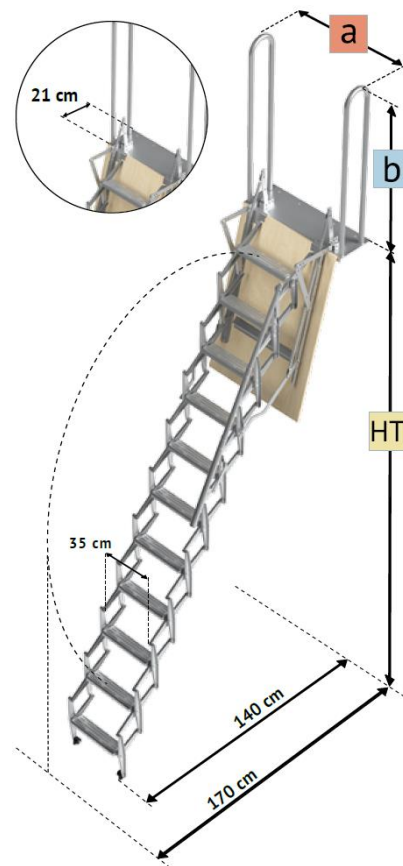

## Zoldertrap Type “Up”

- Biedt gemakkelijke toegang naar secundaire ruimtes in het gebouw, zoals mezzanines en zolders.
- Inclusief een afsluitend trapgatpaneel.
- Door het "harmonica systeem", is de trap in een enkele actie te openen en te sluiten.
- Eenvoudig en praktisch in gebruik.
- Deze zoldertrap is verkrijgbaar met 9, 10, 11 of 12 treden.
- Metaalafwerking: gegalvaniseerd.
- Afsluitend paneel vervaardigd uit multiplex (dikte 15mm).
- Trapbreedte: 700mm.
- Dimensie Treden:
  - 350 x 150mm (trapbreedte 700mm)
- Verkrijgbaar in één maat: 700mm x 1000mm (breedte x hoogte)
- Maximum belasting: 150KG
- Wij adviseren klanten, voordat tot installatie van de trap wordt overgegaan, de van toepassing zijnde bouweisen te raadplegen.
- Er wordt een duidelijke en eenvoudig te begrijpen handleiding meegestuurd.
- Bel of E-mail ons voor assistentie bij het ontwerp en/of de samenstelling van uw trap.

### Optrede en Aantrede

- Opstappen: 225-250mm

Totaal Hoogte	Aantal Opstappen	Aantal Treden	
2250-2500mm	10	9	Standaard
2510-2750mm	11	10	Standaard
2760-3000mm	12	11	Standaard
3010-3250mm	13	12	Standaard