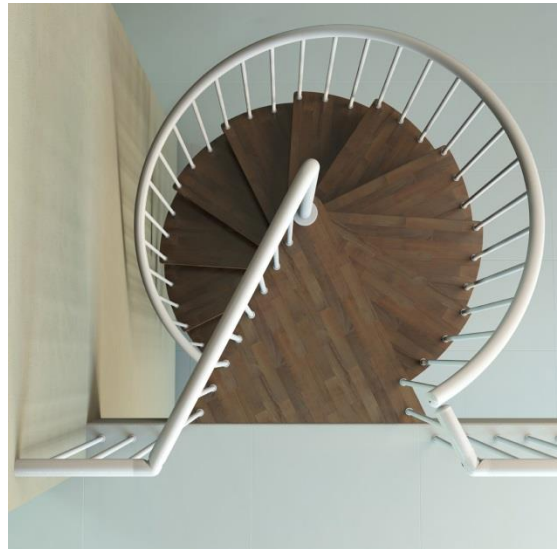

Email : info@1001trappen.nl

- Het trapgat dient minimaal 50 mm groter te zijn dan de diameter van de wenteltrap.
- Kan zowel met de draairichting met de klok mee als tegen de klok in gemonteerd worden.
- Wij adviseren klanten, voordat tot installatie van de trap wordt overgegaan, de van toepassing zijnde bouwweisen te raadplegen.

Optrede en Aantrede

- De standaard trap is geschikt voor vloerhoogtes van 2100 tot 2720mm.
- De optrede kan gesteld worden op een afstand van 210-230mm.

Totaal Hoogte	Aantal Opstappen	Aantal Treden	
2100-2300mm	10	9	
2310-2510mm	11	10	
2520-2720mm	12	11	Standaard
2730-2930mm	13	12	+1 trede
2940-3140mm	14	13	+2 treden
3150-3350mm	15	14	+3 treden
3360-3560mm	16	15	+4 treden