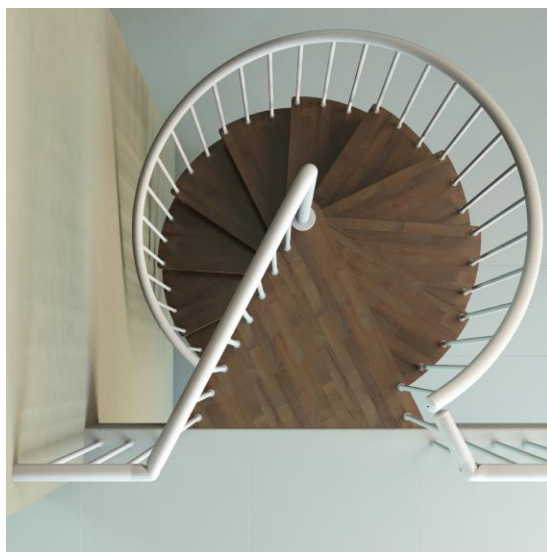

- Het trapgat dient minimaal 50 mm groter te zijn dan de diameter van de wenteltrap.
- Kan zowel met de draairichting met de klok mee als tegen de klok in gemonteerd worden.
- Wij adviseren klanten, voordat tot installatie van de trap wordt overgegaan, de van toepassing zijnde bouwweisen te raadplegen.

Optrede en Aantrede

- De standaard trap is geschikt voor vloerhoogtes van 2320 tot 2760mm met 12 opstappen (11 treden + 1 x afstapplateau).
- De optrede kan gesteld worden op een afstand van 210-230mm.

Totaal Hoogte	Aantal Opstappen	Aantal Treden	
2320-2760mm	12	11	Standaard
2730-2990mm	13	12	+1 trede
2940-3220mm	14	13	+2 treden
3150-3450mm	15	14	+3 treden
3360-3680mm	16	15	+4 treden