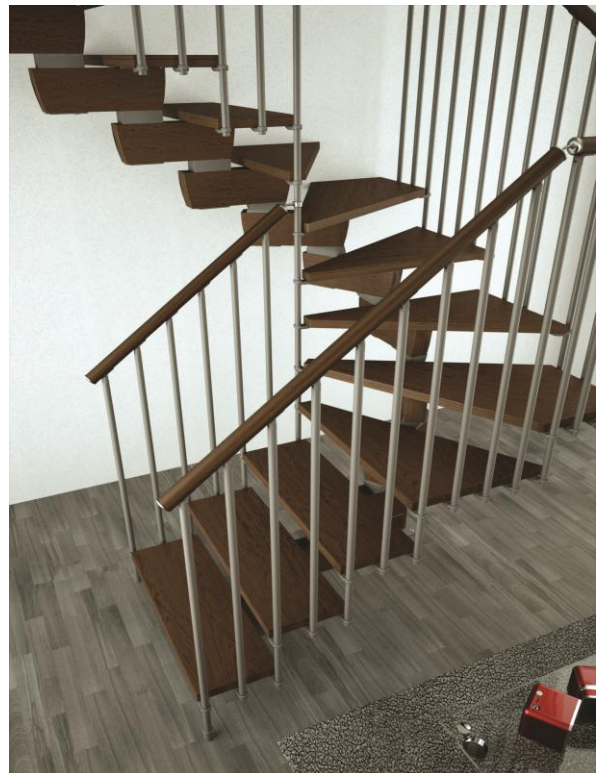

Open Trap Type "Timber"

 1001 Trappen

www.1001trappen.nl

Open Trap Type "Timber"

- Deze attractieve moderne trap heeft zowel massief beukenhouten traptreden als leuningen en geven uw interieur een warme en natuurlijke uitstraling.
- Beschikbaar in L-vormige en U-vormige uitvoeringen.
- De trap is eenvoudig samen te stellen en het flexibele ontwerp past in vrijwel iedere ruimte.
- 20 verschillende L-vormige configuraties kunnen uit de basis set worden gevormd en meer dan 50 verschillende ontwerpen zijn mogelijk met de U-vormige set.
- De "Timber" kan zowel links als rechts draaiend worden gemonteerd.
- Beschikbaar in 3 breedtes: 750mm, 850mm en 950mm.
- De trap wordt standaard geleverd met een trapleuning voor een zijde van de trap.
- De trap heeft zilvergrijze metalen traptrede-ondersteuningen, balustrade staanders (of staalkabel balustrade-zie optionele accessoires).
- De 40mm dikke massief beuken traptreden en modulaire leuning zijn afgelakt in naturel beuken of walnoot.
- Er wordt een duidelijke en eenvoudig te begrijpen handleiding op DVD meegestuurd.
- Doorvalbeveiligingen worden aanbevolen indien kleine kinderen gebruik maken van de trap.
- Wij adviseren klanten, voordat tot installatie van de trap wordt overgegaan, de van toepassing zijnde bouwweisen te raadplegen.
- Bel of E-mail ons voor assistentie bij het ontwerp en/of de samenstelling van uw trap.

Optrede en Aantrede

- De standaard trap is geschikt voor vloerhoogtes van 2225 tot 2950mm met 12/13 opstappen en 11/12 treden.
- De optrede kan gesteld worden op een afstand van 185-230mm. Voor een afstand van 210-230mm is een afstandhouders set nodig.
- De eerste opstap is altijd op 190mm.
- De aantrede kan ook gesteld worden:
 - Trap breedte 750mm : 200-230mm
 - Trap breedte 850/950mm : 230-250mm